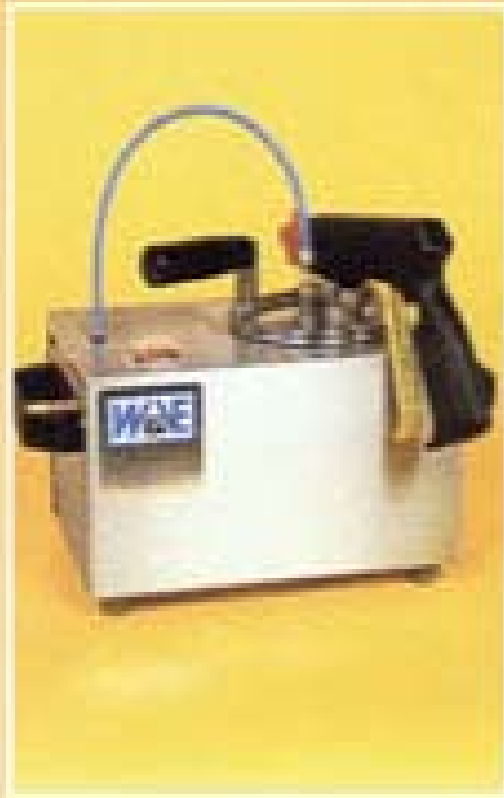

## JELLYSPRAYING MACHINES

Leemstraat 11b, 4705 RT Roosendaal (NL)  
Postbus 3360, 4700 GJ Roosendaal (NL)  
Tel. 00 31 (0)165-557035 • Fax 00 31 (0)165-556247  
<http://www.w-en-ve.nl> • E-mail: [info@w-en-ve.nl](mailto:info@w-en-ve.nl)

### JELLY BOY

- Dimensions (l x h x w)  
360 x 230 x 300 mm
- Power requirements  
220/240 Volt
- Maximum filling capacity:  
1 litre
- Heating capacity:  
350 Watt